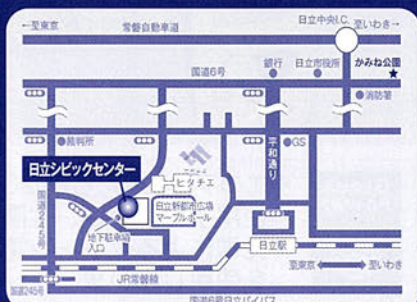

体験する

- BRTハイブリッドバスの展示
- エコカーコーナー
・燃料電池車の展示、電気自動車の試乗
- 科学実験・エネルギー体験コーナー
- SDGsに関するクイズ
- おもちゃの病院
(こわれたおもちゃを持っていこう)
- うちエコ診断

ステージイベント

開始時間	出演者等	開始時間	出演者等	開始時間	出演者等
9:50	開会式	11:15	AromaFancy	13:30	CANDY★BOX
10:15	The Kashin Family	12:10	打ち水1回目	14:05	大煙突とさくら100年プロジェクト
10:50	日本自動車連盟茨城支部	12:55	茨城県立日立第一高等学校附属中学校科学部	14:40	打ち水2回目

主催 エコフェスひたち2023実行委員会・日立市

協力 ・日立市コミュニティ推進協議会・日立商工会議所・消費生活展実行委員会・環境を創る日立市民会議・(公財)日立市民科学文化財団・日立市教育委員会

■会場の御案内 日立シビックセンター

- [電車] JR常磐線日立駅中央口から徒歩3分
- [お車] 常磐自動車道日立中央ICから約8分
- [駐車場] 有料地下駐車場あり(最初の1時間は無料、以降30分ごと100円)
※来場の際は公共交通機関をご利用ください。駐車場には限りがございます。