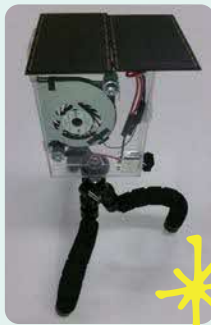

はいしよくゆ  
廃食油

リサイクル  
VR体験

ちぎゅう  
ミライ地球ガチャ  
by 環境マイスター

あだちくかんきょうじょうほう  
足立区環境情報  
プラザって  
どんなところ？

あらかわほうすいろ  
荒川放水路  
100年記念  
パネル展

こうどう  
講堂  
てんじ  
展示ブース

あだち生きもの  
図鑑をつくろう！  
2024 春編

あだちくかんきょうじょうほう てんじしつ  
足立区環境情報プラザ展示室には  
地球環境について学べるデジタル  
地球儀「スフィア」が新登場！  
期間限定で花王環境絵画コンク  
ール受賞作品も展示しています。