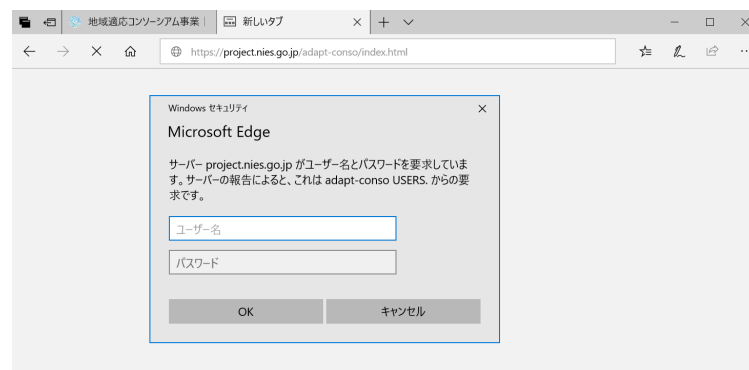

ブラウザ「Microsoft Edge」をご使用されている方へ

「参加者・関係者専用ページ」へアクセスする場合、多くのブラウザでは、画像①の様にログイン画面が表示されますが、「Microsoft Edge」では、画像②の様に「Authorization Required」と表示される場合があります。

クリックすると

画像①

※IDとパスワードを入力しログインしてください。

画像② (「Authorization Required」と表示された場合)