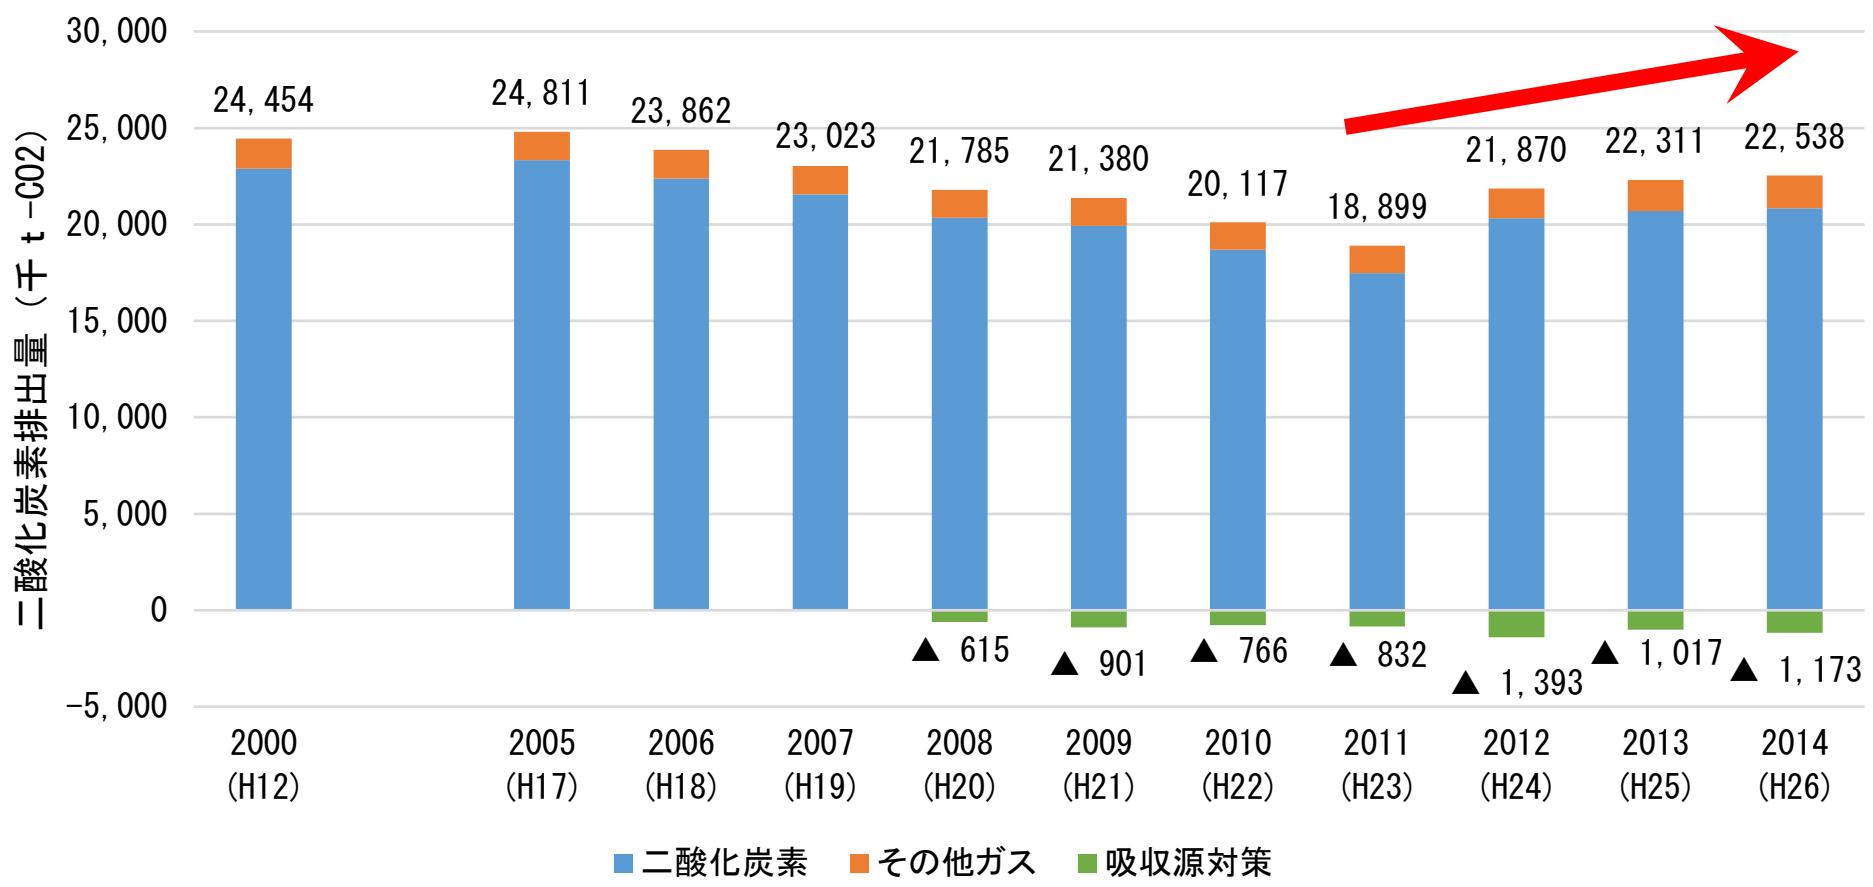

気候変動の影響への適応に関するセミナー

「宮城県地球温暖化対策について」

～ 流れを、変える ～

宮城県 環境生活部 環境政策課

宮城県内の温室効果ガス排出量の推移

温室効果ガス排出量は、震災以降増加傾向

宮城県地球温暖化対策実行計画（区域施策編）の概要

▶ 策定

2018（平成30）年10月

▶ 基準年と削減目標

基準年

2013（平成25）年度

目標年

2030年度

<総量目標>

▷ 温室効果ガス排出量 ▲31%