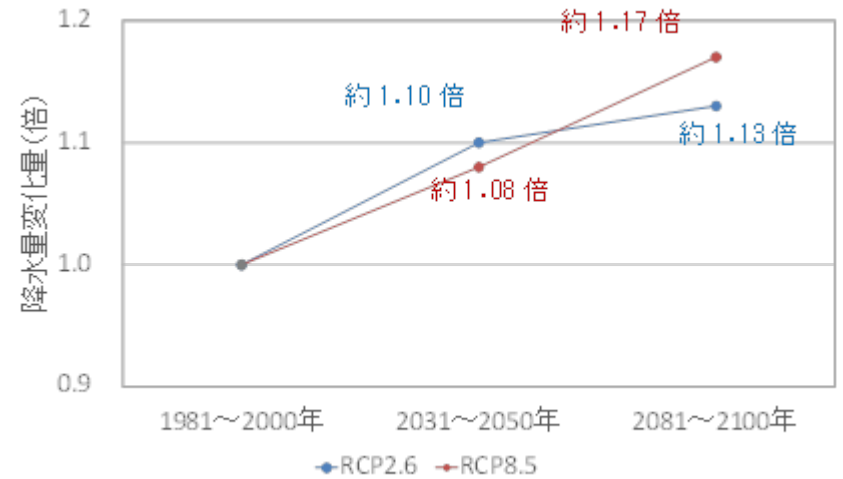

緩和策と適応策

出典：環境省

⇒これからは気候変動の被害を回避・回復する取組（適応策）も、温室効果ガスの排出抑制策（緩和策）と同時並行で行う必要がある。

宮城県における気候変動の将来予測

①年平均気温

②年降水量

気候変動による影響の一例と適応策①

高温により米の粒の内部が
白くなる白未熟粒の発生