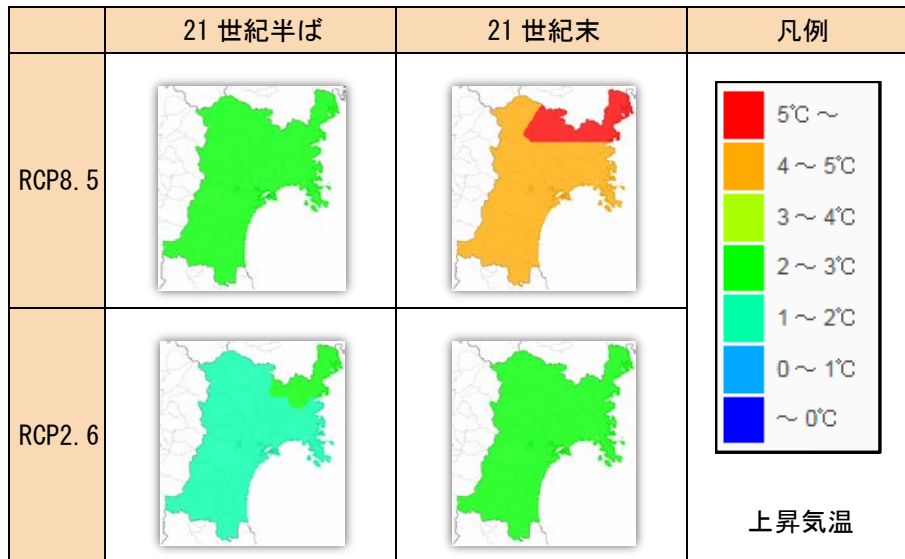

緩和策と適応策

出典：環境省

⇒これからは気候変動の被害を回避・回復する取組（適応策）も、温室効果ガスの排出抑制策（緩和策）と同時並行で行う必要がある。

宮城県における気候変動の将来予測

①年平均気温

②年降水量

気候変動による影響の一例と適応策①

高温により米の粒の内部が
白くなる白未熟粒の発生

⇒高温耐性を備えた品種の開発

出典：宮城県古川農業試験場

出典：「適応への挑戦2012」（環境省ほか）

積雪量の減少等を要因とした
野生鳥獣の生息域の拡大によ
る農林業・生態系への被害

⇒防鹿柵の設置、忌避剤の塗布

出典：平成25年度環境白書・循環型社会白書・生物多様性白書

気候変動による影響の一例と適応策②

1時間に80mmを超える
猛烈な豪雨の増加