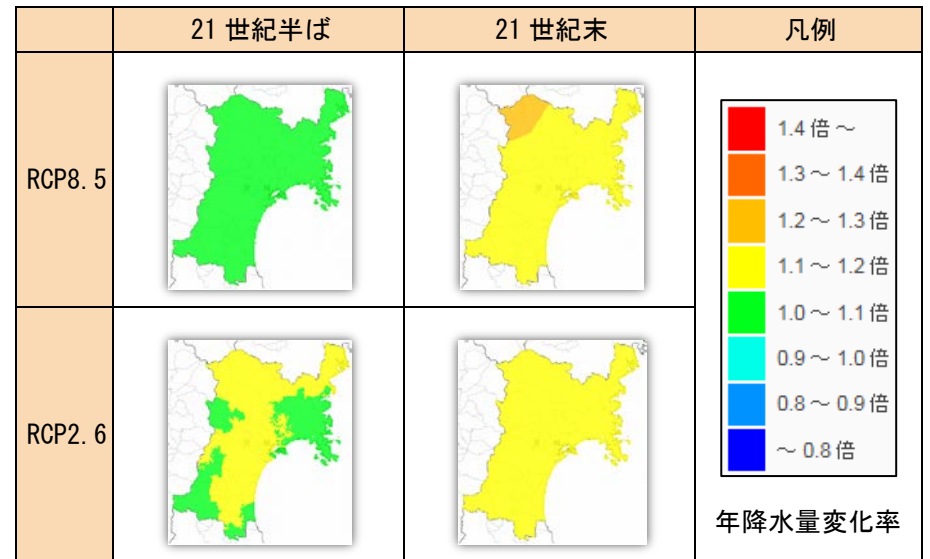

緩和策と適応策

出典：環境省

⇒これからは気候変動の被害を回避・回復する取組（適応策）も、温室効果ガスの排出抑制策（緩和策）と同時並行で行う必要がある。

宮城県における気候変動の将来予測

①年平均気温

②年降水量

気候変動による影響の一例と適応策①

高温により米の粒の内部が
白くなる白未熟粒の発生