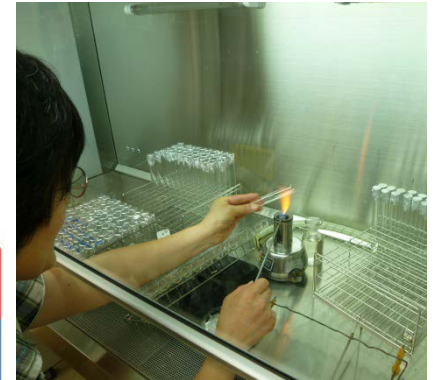

気候変動による影響の一例と適応策①

高温により米の粒の内部が
白くなる白未熟粒の発生

⇒高温耐性を備えた品種の開発

出典：宮城県古川農業試験場

積雪量の減少等を要因とした
野生鳥獣の生息域の拡大によ
る農林業・生態系への被害

⇒防鹿柵の設置、忌避剤の塗布