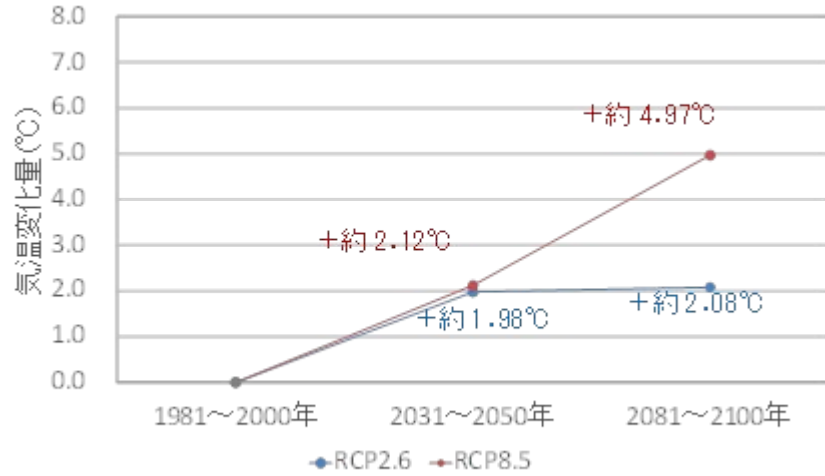

緩和策と適応策

出典：環境省

⇒これからは気候変動の被害を回避・回復する取組（適応策）も、温室効果ガスの排出抑制策（緩和策）と同時並行で行う必要がある。

宮城県における気候変動の将来予測

①年平均気温

②年降水量

気候変動による影響の一例と適応策①

高温により米の粒の内部が
白くなる白未熟粒の発生